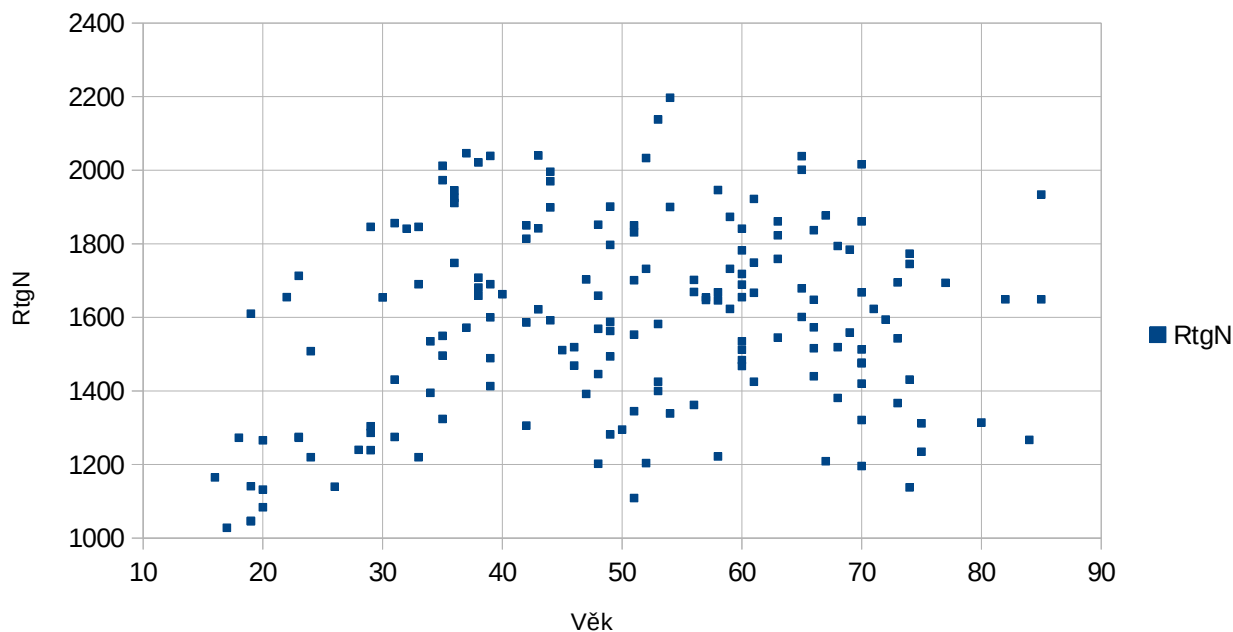

Graf 2 – Rozdělení hráčů dle věku a výkonnosti

2. Soutěže družstev

2.1 Okresní přebor

Dvoustupňový systém okresních soutěží nebyl obnoven ani v sezóně 2023/24. Hrál se pouze okresní přebor pětičlenných družstev, systémem dvojkol s tempem 60 minut na 40 tahů a 15 minut na zbytek partie.

Zvítězilo družstvo TJ Sokol Rovečné a získalo právo postupu do vyšší soutěže (KPII). Vzhledem k dlouhodobě nízkému počtu účastníků v KPII je pravděpodobné, že postup do vyšší soutěže bude nabídnut i dalším okresním týmům. Bodově nejúspěšnějším hráčem vítězného týmu se stal Radovan Hájek (8 z 10). Druhou příčku obsadil Sokol Jedovnice a třetí Spartak Adamov.

Tabulka 6 – Výsledky Okresního přeboru Blansko 2023/24

Poř.	Družstvo	Zápasy	+	=	-	Body	Skóre	Výhry
1	Šachy TJ Sokol Rovečné	12	9	1	2	28	41.5	33
2	Sokol Jedovnice	12	8	0	4	24	36.5	30
3	Spartak Adamov	12	7	1	4	22	31.5	28
4	Knínice (Slavia Boskovice B)	12	5	2	5	17	28.0	16
5	TJ Sloup B	12	5	1	6	16	29.0	22
6	TJ Sokol Vanovice	12	3	1	8	10	24.0	17
7	ŠK Garde Lipovec C	12	2	0	10	6	19.5	12