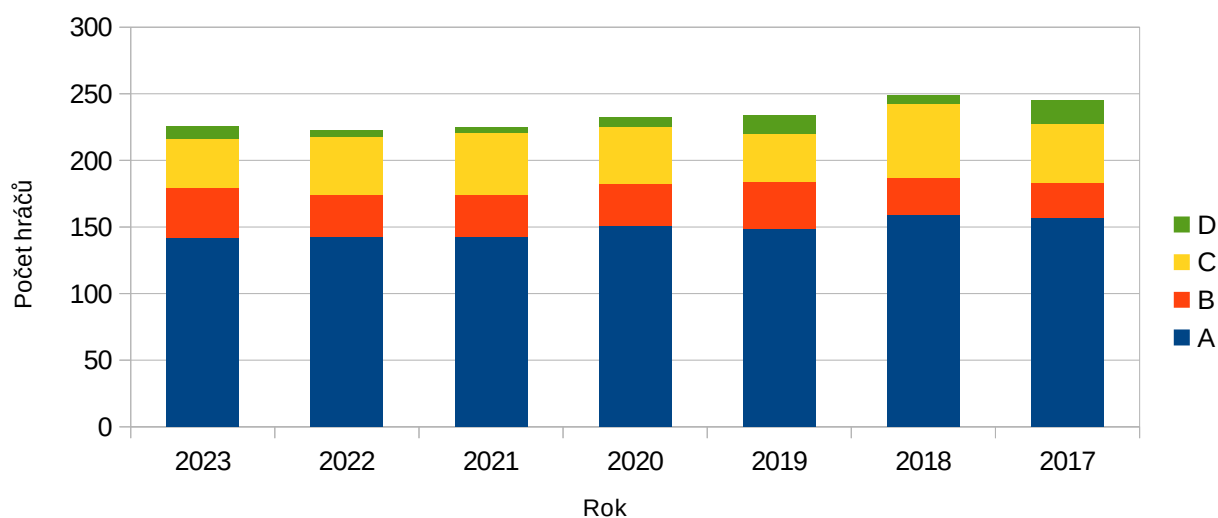

Tabulka 2 – Přehled hráčů

Oddíl	A	B	C	D	Celkem
ŠK GARDE Lipovec	25	3	1	0	29
Šachový klub Kunštát, z.s.	9	2	12	5	28
TJ Sloup	20	2	5	1	28
Slavia Boskovice	15	5	1	0	21
Sokol Rudice	16	2	1	0	19
Jevíčko	8	4	5	0	17
Spartak Adamov	5	5	5	2	17
TJ Sokol Rovečné	14	3	0	0	17
ASK Blansko	11	3	2	0	16
Šachový klub Letovice, z.s.	9	6	0	0	15
Sokol Jedovnice	6	1	3	1	11
TJ Sokol Vanovice, z.s.,	4	2	1	0	7
Celkem	142	38	36	9	225
Zastoupení	63 %	17 %	16 %	4 %	100 %

Tabulka 3 – Vývoj počtu hráčů

Hráči/rok	2023	2022	2021	2020	2019	2018	2017
A	142	143	143	151	149	159	157
B	38	31	31	32	35	28	26
C	36	44	47	42	36	56	44
D	9	5	4	7	14	6	18
Celkem	225	223	225	232	234	249	245

Graf 1 – Vývoj počtu hráčů